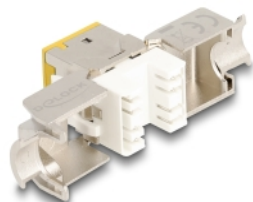

Delock Modul Keystone ze zásuvkového konektoru RJ45 na LSA Cat.6A, beznástrojový, žlutá, sada 10 kusů

Popis

Tyto moduly Keystone značky Delock lze používat k připojování síťových kabelů a jsou vhodné k snadné montáži zacvaknutím do různých držáků, jako jsou například spojovací pole Keystone, patch panely nebo povrchově montované krabice.

Číslo produktu 88111

EAN: 4043619881116

Země původu: China

Balení: Poly bag

Technické detaily

- Konektor:
 - 1 x RJ45 samice
 - 1 x LSA (bez použití nástrojů)
- Cat.6A specifikace
- Stíněný (STP)
- TIA-568A/B pinout
- Pro drát nebo lanko (26 - 22 AWG)
- Pro kabel průměru 5,0 - 8,5 mm
- Pro porty Keystone s 19,2 x 14,9 mm
- Materiál: zinkový odlitek
- Barva: žlutá
- Rozměry (DxŠxV): cca. 39,5 x 19,6 x 16,2 mm

Obsah balení

- 10 x moduly Keystone

- 10 x Organizátor kabelů
- 10 x kabelový úvazek

Příslušenství

General

Specifikace:	Cat. 6A
--------------	---------

Interface

Konektor 1:	1 x RJ45 samice
Konektor 2:	1 x LSA (bez použití nástrojů)

Physical characteristics

Conductor gauge:	26 - 22 AWG
Materiál:	zinkový odlitek
Délka:	39.5 mm
Width:	19,6 mm
Height:	16,2 mm
Barva:	žlutá
Průměr kabelu:	9,5 mm