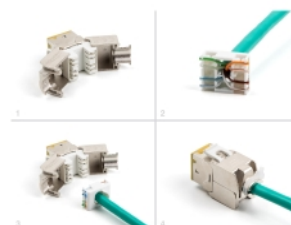

Delock Modul Keystone ze zásuvkového konektoru RJ45 na LSA Cat.6A, beznástrojový, žlutá, sada 10 kusů

Popis

Tyto moduly Keystone značky Delock lze používat k připojování síťových kabelů a jsou vhodné k snadné montáži zacvaknutím do různých držáků, jako jsou například spojovací pole Keystone, patch panely nebo povrchově montované krabice.

Číslo produktu 88111

EAN: 4043619881116

Země původu: China

Balení: Poly bag

Technické detaily

- Konektor:
 - 1 x RJ45 samice
 - 1 x LSA (bez použití nástrojů)
- Cat.6A specifikace
- Stíněný (STP)
- TIA-568A/B pinout
- Pro drát nebo lanko (26 - 22 AWG)
- Pro kabel průměru 5,0 - 8,5 mm
- Pro porty Keystone s 19,2 x 14,9 mm
- Materiál: zinkový odlitek
- Barva: žlutá
- Rozměry (DxŠxV): cca. 39,5 x 19,6 x 16,2 mm

Obsah balení

- 10 x moduly Keystone

- 10 x Organizátor kabelů
- 10 x kabelový úvazek

Příslušenství

General

Specifikace:	Cat. 6A
--------------	---------

Interface

Konektor 1:	1 x RJ45 samice
Konektor 2:	1 x LSA (bez použití nástrojů)

Physical characteristics

Conductor gauge:	26 - 22 AWG
Materiál:	zinkový odlitek
Délka:	39.5 mm
Width:	19,6 mm
Height:	16,2 mm
Barva:	žlutá
Průměr kabelu:	9,5 mm