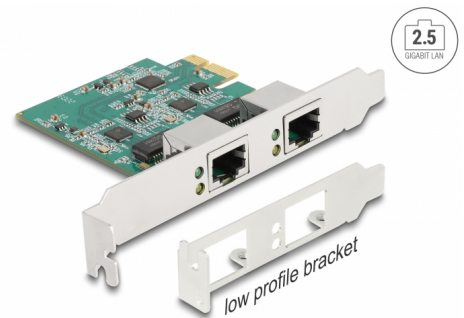

Delock PCI Express x1 kartica na 2 x RJ45 2,5 Gigabit LAN

Opis

Delock PCI Express kartica pruža dva mrežna priključka brzine prijenosa podataka do 2500 Mbps.

NBASE-T za veću brzinu

Suvremene usluge i nove tehnologije zahtijevaju veće pojasne širine. NBASE-T tehnologija omogućava brzine od 1 Gbps i 2,5 Gbps s konvencionalnim radnim mrežnim kabelima. Idealni prijenos postavlja se automatski.

Predmet br. 88101

EAN: 4043619881017

Zemlja podrijetla: China

Pakiranje: Retail Box

Tehnički podaci

- Priključak:
vanjski: 2 x 2,5 Gigabit LAN RJ45 ženski
unutarnji: 1 x PCI Express x1, V2.1
- Skup čipova: Realtek RTL8125B
- Brzina prijenosa podataka:
Ethernet do 10 Mbps
Fast Ethernet do 100 Mbps
Gigabit Ethernet do 1000 Mbps
NBASE-T s brzinom do 2,5 Gbps
PCI Express x1 do 2,5 Gbps
- Podržava IEEE 802.3 / 802.3u / 802.3ab
- Podržava buđenje na LAN (WOL)
- Podržava prioritet kodiranja IEEE 802.1P 2. sloja
- Podržava kontrolu protoka IEEE 802.3x puni dupleks
- Podržava IEEE 802.1Q virtualni LAN (VLAN)
- Podržava 16k Jumbo okvire
- Podržava PXE
- LED indikator povezivanja i šupljine