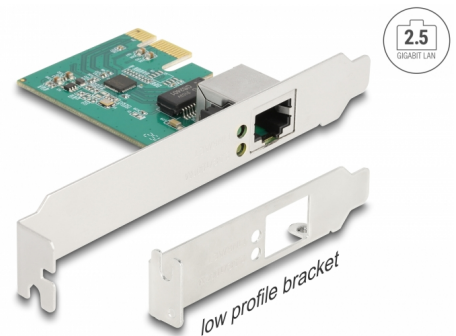

Delock PCI Express x1-kort till 1 x RJ45 2,5 Gigabit LAN

Beskrivning

PCI Express-kortet från Delock har en nätverksport med en dataöverföringshastighet på upp till 2500 Mbps.

NBASE-T för högre hastighet

Moderna tjänster och nya teknologier kräver högre bandbredder. NBASE-T-teknologin möjliggör hastigheter upp till 1 Gbps och 2,5 Gbps med konventionella nätverkskablar. Den bästa möjliga överföringshastigheten ställs in automatiskt.

Artikelnummer 88100

EAN: 4043619881000

Ursprungsland: China

Paket: Retail Box

Specifikationer

- Anslutning:
extern: 1 x 2,5 Gigabit LAN RJ45 hona
intern: 1 x PCI Express x1, V2.1
- Kringkretsar: Realtek RTL8125B
- Dataöverföringshastighet:
Ethernet upp till 10 Mbps
Fast Ethernet upp till 100 Mbps
Gigabit Ethernet upp till 1000 Mbps
NBASE-T med upp till 2,5 Gbps
PCI Express x1 upp till 2,5 Gbps
- Stödjer IEEE 802.3 / 802.3u / 802.3ab
- Stöder Wake On LAN (WOL)
- Stöder IEEE 802.1P layer 2 priority encoding
- Stöder IEEE 802.3x full duplex flödeskontroll
- Stödjer IEEE 802.1Q Virtual LAN (VLAN)
- Stödjer 16k Jumbo Frames
- Stödjer PXE
- LED-indikator för länk och aktivitet

Interface

Extern:	1 x Gigabit LAN RJ45 jack
Intern:	1 x PCI Express x1, V2.1

Technical characteristics

Kringkretsar:	Realtek RTL8125B
Dataöverföringshastighet:	Fast Ethernet up to 100 Mbps Gigabit Ethernet up to 1 Gbps Gigabit Ethernet up to 2.5 Gbps