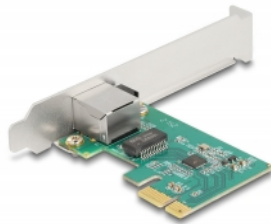

Delock PCI Express x1-kort till 1 x RJ45 2,5 Gigabit LAN

Beskrivning

PCI Express-kortet från Delock har en nätverksport med en dataöverföringshastighet på upp till 2500 Mbps.

NBASE-T för högre hastighet

Moderna tjänster och nya teknologier kräver högre bandbredder. NBASE-T-teknologin möjliggör hastigheter upp till 1 Gbps och 2,5 Gbps med konventionella nätverkskablar. Den bästa möjliga överföringshastigheten ställs in automatiskt.

Artikelnummer 88100

EAN: 4043619881000

Ursprungsland: China

Paket: Retail Box

Specifikationer

- Anslutning:
extern: 1 x 2,5 Gigabit LAN RJ45 hona
intern: 1 x PCI Express x1, V2.1
- Kringkretsar: Realtek RTL8125B
- Dataöverföringshastighet:
Ethernet upp till 10 Mbps
Fast Ethernet upp till 100 Mbps
Gigabit Ethernet upp till 1000 Mbps
NBASE-T med upp till 2,5 Gbps
PCI Express x1 upp till 2,5 Gbps
- Stödjer IEEE 802.3 / 802.3u / 802.3ab
- Stöder Wake On LAN (WOL)
- Stöder IEEE 802.1P layer 2 priority encoding
- Stöder IEEE 802.3x full duplex flödeskontroll
- Stödjer IEEE 802.1Q Virtual LAN (VLAN)
- Stödjer 16k Jumbo Frames
- Stödjer PXE
- LED-indikator för länk och aktivitet

Systemkrav

- Linux Kernel 3.2 eller högre
- Windows 10/10-64/11
- PC med en ledig PCI Express-plats

Paketets innehåll

- PCI Express-kort
- Fäste med låg profil
- Bruksanvisning

Bilder

General

Supported operating system:	Linux Kernel 3.2 eller högre Windows 10 32-bit Windows 10 64-bit Windows 11
LED indikator:	Link and activity

Interface

Extern:	1 x Gigabit LAN RJ45 jack
Intern:	1 x PCI Express x1, V2.1

Technical characteristics

Kringkretsar:	Realtek RTL8125B
Dataöverföringshastighet:	Fast Ethernet up to 100 Mbps Gigabit Ethernet up to 1 Gbps Gigabit Ethernet up to 2.5 Gbps