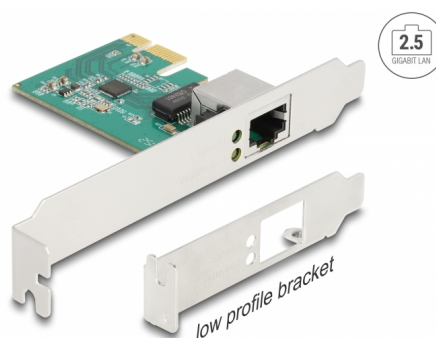

Delock PCI Express x1 kartica na 1 x RJ45 2,5 Gigabit LAN

Opis

Delock PCI Express kartica sadrži dva mrežna priključka brzine prijenosa podataka do 2500 Mbps.

NBASE-T za veću brzinu

Suvremene usluge i nove tehnologije zahtijevaju veće pojasne širine. NBASE-T tehnologija omogućava brzine od 1 Gbps i 2,5 Gbps s konvencionalnim radnim mrežnim kabelima. Idealni prijenos postavlja se automatski.

Predmet br. 88100

EAN: 4043619881000

Zemlja podrijetla: China

Pakiranje: Retail Box

Tehnički podaci

- Priključak:
 - vanjski: 1 x 2,5 Gigabit LAN RJ45 ženski
 - unutarnji: 1 x PCI Express x1, V2.1
- Skup čipova: Realtek RTL8125B
- Brzina prijenosa podataka:
 - Ethernet do 10 Mbps
 - Fast Ethernet do 100 Mbps
 - Gigabit Ethernet do 1000 Mbps
 - NBASE-T s brzinom do 2,5 Gbps
 - PCI Express x1 do 2,5 Gbps
- Podržava IEEE 802.3 / 802.3u / 802.3ab
- Podržava buđenje na LAN (WOL)
- Podržava prioritet kodiranja IEEE 802.1P 2. sloja
- Podržava kontrolu protoka IEEE 802.3x puni dupleks
- Podržava IEEE 802.1Q virtualni LAN (VLAN)
- Podržava 16k Jumbo okvire
- Podržava PXE
- LED indikator povezivanja i šupljine

Technical characteristics

Skup čipova:	Realtek RTL8125B
Brzina prijenosa podataka:	Fast Ethernet up to 100 Mbps Gigabit Ethernet up to 1 Gbps Gigabit Ethernet up to 2.5 Gbps

Physical characteristics

Slot bracket:	niskoprofilni standard
---------------	---------------------------