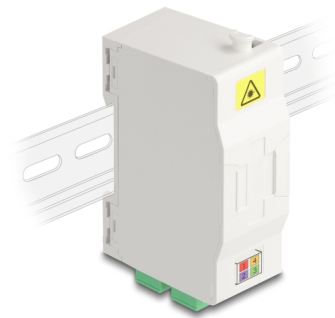

Delock Optisk fiberanslutningslåda för DIN-skena med skarvhållare och 4 x SC Simplex-koppling

Beskrivning

Optisk fiberanslutningslåda FTTH från Delock som passar perfekt för snabb och säker montering av fiberoptiska nätverk i byggnader. Den har plats för upp till fyra SC Simplex eller LC Duplex-kopplingar.

Anslutningslåda för montage på DIN-skena

Det integrerade klippet möjliggör montering på 35 mm DIN-skenor.

Med skarvhållare

Den inbyggda skarvhållaren möjliggör en prydlig dragning av enskilda fiber för optimal överföring av ljusvågssignaler.

Artikelnummer 88097

EAN: 4043619880973

Ursprungsland: China

Paket: White Box

Specifikationer

- Optisk fiberanslutningslåda för FTTH-applikationer
- Anslutningslåda med 4 x SC Simplexkopplingar
- 4 platser för SC Simplex eller LC Duplex-kopplingar
- Montering med DIN-skena: 35 mm
- Med skarvhållare
- Skyddande flik
- Hölje färg: vit
- Höljets material: ABS
- Mått (LxBxH): ca 85,0 x 60,6 x 31,5 mm

Paketets innehåll

- Optisk fiberanslutningslåda
- 4 x SC Simplex-koppling
- 4 x värmekrympskarvskydd