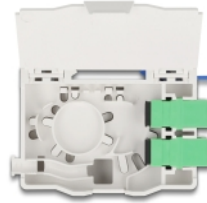

Delock Cutie de conectare a fibrei optice pentru șină DIN cu suport de racordare și 4 x SC cuplaj Simplex

Descriere scurta

Această cutie de conectare a fibrei optice FTTH de la Delock este ideală pentru configurarea rapidă și sigură a rețelei de fibră optică în clădiri. Acesta poate găzdui până la patru cuplaje SC Simplex sau LC Duplex.

Cutie de conectare pentru montare pe șină DIN

Clemele integrate permit montarea pe șinele DIN de 35 mm.

Cu suport de îmbinare

Suportul de racordare integrat permite rutarea curată a fibrelor individuale pentru o transmisie optimă a semnalelor de unde luminoase.

**Nr. 88097**

EAN: 4043619880973

Țara de origine: China

Pachet: White Box

Detalii tehnice

- Cutie de conectare cu fibră optică pentru aplicații FTTH
- Cutie de conectare cu 4 x cuple SC Simplex
- 4 sloturi pentru cuplajele SC Simplex sau LC Duplex
- Montare pe șină DIN: 35 mm
- Cu suport de îmbinare
- Flip de protecție
- Carcasa uitoare: alb
- Material carcasă: ABS
- Dimensiunii (LxIxÎ): aprox. 85,0 x 60,6 x 31,5 mm

Pachetul contine

- Cutie de conectare cu fibră optică
- 4 x ambreiaje SC Simplex
- 4 x tuburi de protecție sudură

Imagini

General

Mounting type:	Montare pe șină DIN: 35 mm
----------------	----------------------------