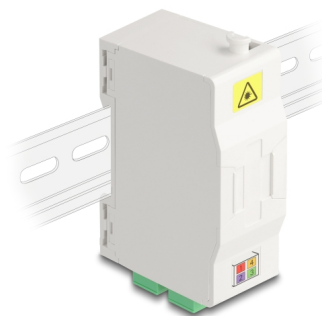

Delock Cutie de conectare a fibrei optice pentru șină DIN cu suport de racordare și 4 x SC cuplaj Simplex

Descriere scurta

Această cutie de conectare a fibrei optice FTTH de la Delock este ideală pentru configurarea rapidă și sigură a rețelei de fibră optică în clădiri. Acesta poate găzdui până la patru cuplaje SC Simplex sau LC Duplex.

Cutie de conectare pentru montare pe șină DIN

Clemele integrate permit montarea pe șinele DIN de 35 mm.

Cu suport de îmbinare

Suportul de racordare integrat permite rutarea curată a fibrelor individuale pentru o transmisie optimă a semnalelor de unde luminoase.

**Nr. 88097**

EAN: 4043619880973

Țara de origine: China

Pachet: White Box

Detalii tehnice

- Cutie de conectare cu fibră optică pentru aplicații FTTH
- Cutie de conectare cu 4 x cuple SC Simplex
- 4 sloturi pentru cuplajele SC Simplex sau LC Duplex
- Montare pe șină DIN: 35 mm
- Cu suport de îmbinare
- Flip de protecție
- Carcasa uitoare: alb
- Material carcasă: ABS
- Dimensiunii (LxIxÎ): aprox. 85,0 x 60,6 x 31,5 mm

Pachetul contine

- Cutie de conectare cu fibră optică
- 4 x ambreiaje SC Simplex
- 4 x tuburi de protecție sudură

Imagini

General

Mounting type:	Montare pe șină DIN: 35 mm
----------------	----------------------------