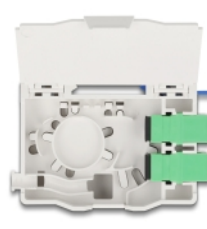

Delock Priključna kutija za optička vlakna za DIN tračnicu sa spojnim držačem i 4 x SC Simplex spojnicom

Opis

Ova FTTH optička spojna kutija tvrtke Delock idealna je za brzo i sigurno postavljanje optičke mreže u zgradama. Može primiti do četiri SC Simplex ili LC Duplex spojnika.

Priključna kutija za montažu na DIN šinu

Ugrađene kopče omogućavaju montiranje na 35 mm DIN vodilice.

Sa spojnim držačem

Integrirani držač spojnice omogućuje čisto usmjeravanje pojedinačnih vlakana za optimalan prijenos signala svjetlosnih valova.

Predmet br. 88097

EAN: 4043619880973

Zemlja podrijetla: China

Pakiranje: White Box

Tehnički podaci

- Priključna kutija s optičkim vlaknima za FTTH primjene
- Priključna kutija s 4 x SC Simplex spojnice
- 4 utora za SC Simplex ili LC Duplex spojke
- Montaža DIN vodilice: 35 mm
- Sa spojnim držačem
- Zaštitni preklop
- Kućište boja: bijela
- Materijal kućišta: ABS
- Mjere (DxŠxV): oko 85,0 x 60,6 x 31,5 mm

Sadržaj pakiranja

- Priključna kutija s optičkim vlaknima
- 4 x SC Simplex sprežnika
- 4 x spojne zaštite termoskupljajuće cijevi

Slike

General

Mounting type:	Montaža DIN vodilice: 35 mm
----------------	-----------------------------