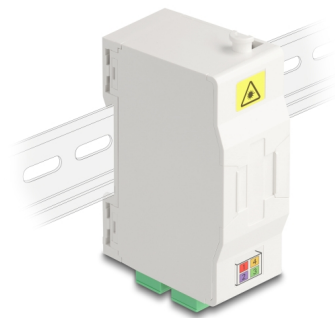

Delock Priključna kutija za optička vlakna za DIN tračnicu sa spojnim držačem i 4 x SC Simplex spojnicom

Opis

Ova FTTH optička spojna kutija tvrtke Delock idealna je za brzo i sigurno postavljanje optičke mreže u zgradama. Može primiti do četiri SC Simplex ili LC Duplex spojnika.

Priključna kutija za montažu na DIN šinu

Ugrađene kopče omogućavaju montiranje na 35 mm DIN vodilice.

Sa spojnim držačem

Integrirani držač spojnice omogućuje čisto usmjeravanje pojedinačnih vlakana za optimalan prijenos signala svjetlosnih valova.

Predmet br. 88097

EAN: 4043619880973

Zemlja podrijetla: China

Pakiranje: White Box

Tehnički podaci

- Priključna kutija s optičkim vlaknima za FTTH primjene
- Priključna kutija s 4 x SC Simplex spojnice
- 4 utora za SC Simplex ili LC Duplex spojke
- Montaža DIN vodilice: 35 mm
- Sa spojnim držačem
- Zaštitni preklop
- Kućište boja: bijela
- Materijal kućišta: ABS
- Mjere (DxŠxV): oko 85,0 x 60,6 x 31,5 mm

Sadržaj pakiranja

- Priključna kutija s optičkim vlaknima
- 4 x SC Simplex sprežnika
- 4 x spojne zaštite termoskupljajuće cijevi

Slike

General

Mounting type:	Montaža DIN vodilice: 35 mm
----------------	-----------------------------