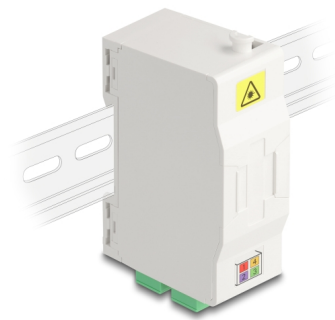

Delock Κυτίο Σύνδεσης Οπτικών Ινών για τροχιά DIN με συγκρατητή σύνδεσης και 4 x SC Simplex ζεύκτη

Περιγραφή

Αυτό το κυτίο σύνδεσης οπτικών ινών FTTH της Delock είναι ιδανικό για γρήγορη και ασφαλή ρύθμιση του δικτύου οπτικής ίνας σε κτίρια. Μπορεί να φιλοξενήσει έως και τέσσερις ζεύκτες SC Simplex ή LC Duplex.

????? ?????????? ??? ?????????????? ?????????? DIN

Τα ενσωματωμένα clip επιτρέπουν την εγκατάσταση σε τροχιά DIN των 35 χιλ.

Αρ. προϊόντος 88097

EAN: 4043619880973

Χώρα προέλευσης: China

Συσκευασία: White Box

Με συγκρατητή σύνδεσης

Ο ενσωματωμένος συγκρατητής σύνδεσης επιτρέπει μια καθαρή δρομολόγηση των μεμονωμένων ινών για τη βέλτιστη μετάδοση σημάτων φωτεινού κύματος.

Προδιαγραφές

- Κουτί σύνδεσης οπτικών ινών για εφαρμογές FTTH
- Κυτίο σύνδεσης με ζεύκτες 4 x SC Simplex
- 4 υποδοχές για σύζευξη SC Simplex ή LC Duplex
- Διάδρομος στερέωσης DIN: 35 χιλ.
- Με συγκρατητή σύνδεσης
- Προστατευτικό κλιπ
- Περίβλημα Χρώμα: λευκό
- Υλικό περιβλήματος: ABS
- Διαστάσεις (ΜxΠxΥ): περ. 85,0 x 60,6 x 31,5 mm

Περιεχόμενα συσκευασίας

- Κουτί σύνδεσης οπτικών ινών
- 4 x SC Simplex σύζευξη
- 4 x θερμοσυστελλόμενο προστατευτικό συναρμογής

Εικόνες

General

Mounting type:	Διάδρομος στερέωσης DIN: 35 χιλ.
----------------	----------------------------------