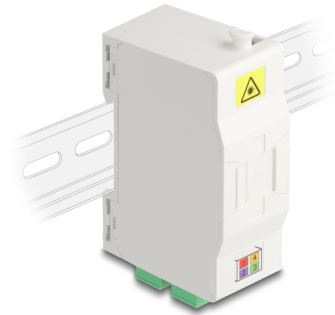

## Beschreibung

Diese FTTH Anschlussdose von Delock eignet sich ideal für den schnellen und sicheren Aufbau des Glasfasernetzes in Gebäuden. Es können bis zu vier SC Simplex oder LC Duplex Kupplungen aufgenommen werden.

## Anschlussdose zur HutschieneMontage

Durch die integrierten Clips ist die Montage auf einer 35 mm Hutschiene möglich.

## Mit Spleißhalter

Der integrierte Spleißhalter ermöglicht ein sauberes Verlegen der einzelnen Fasern für die optimale Übertragung von Lichtwellensignalen.

**Artikel-Nr. 88097**

EAN: 4043619880973

Ursprungsland: China

## Technische Daten

- Glasfaser Anschlussdose für FTTH Anwendungen
- Anschlussdose mit 4 x SC Simplex Kupplungen
- 4 Steckplätze für SC Simplex oder LC Duplex Kupplungen
- Hutschienebefestigung: 35 mm
- Mit Spleißhalter
- Schutzklappe
- Gehäusefarbe: weiß
- Gehäusematerial: ABS
- Maße (LxBxH): ca. 85,0 x 60,6 x 31,5 mm