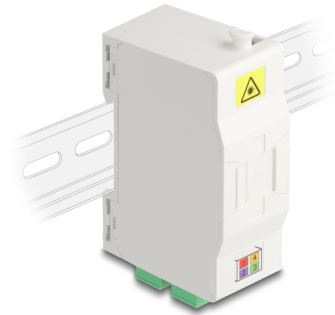

Delock Optická spojovací krabice na lištu DIN s držákem spojů a 4 x spojkami SC Simplex

Popis

Tato optická FTTH spojovací krabice značky Delock je ideální na rychlou a bezpečnou instalaci optické sítě do budov. Pojme až čtyři spojky SC Simplex nebo LC Duplex.

Přípojná krabice k montáži na lištu DIN

Integrované přičtyčky umožňují montáž na kolejnice DIN rozměru 35 mm.

S držákem spojů

Integrovaný držák spojů umožňuje spořádané vedení jednotlivých vláken za účelem optimálního přenosu světelných vlnových signálů.

Číslo produktu 88097

EAN: 4043619880973

Země původu: China

Balení: White Box

Technické detaily

- Optická spojovací skříň pro aplikace FTTH
- Spojovací krabice se 4 x spojkami SC Simplex
- 4 sloty pro spojky SC Simplex nebo LC Duplex
- DIN montážní lišta: 35 mm
- S držákem spojů
- Ochranná výklopka
- Pouzdro barva: bílá
- Materiál pouzdra: ABS
- Rozměry (DxŠxV): cca. 85,0 x 60,6 x 31,5 mm

Obsah balení

- Optická spojovací skříň
- 4 x spojky SC Simplex vazební šlen
- 4 x tepelně se smršťující ochrany spojů

Příslušenství

General

Mounting type:	DIN montážní lišta: 35 mm
----------------	---------------------------