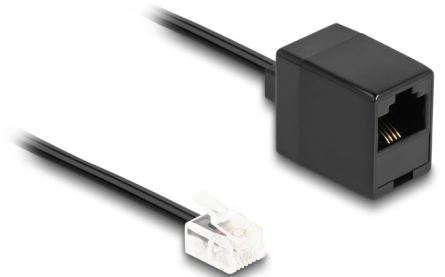

Delock Telefonkabel RJ11 hane till RJ45 hona svart 10 m

Beskrivning

Modulär kabel från Delock som kan användas som en anslutningskabel för analoga telefoner, ADSL-routrar, modem och splitter.

Flexibel och platt

Tack vare sin platta och flexibla kabelmantel är kabeln idealisk att läggas under mattor, golv eller bakom tapeter.

10 m

Artikelnummer 88096

EAN: 4043619880966

Ursprungsland: China

Paket: Zippåse

Specifikationer

- Anslutning:
 - 1 x RJ11 hane
 - 1 x RJ45 hona
- Telefonanslutningskabel
- Flexibel och platt
- Sladdstorlek: 28 AWG
- Material: PVC
- Färg: svart
- Längd: ca 10 m

Systemkrav

- En ledig RJ11-port hona
- En ledig RJ45-port hane

Paketets innehåll

- Telefonkabel

Bilder

Interface

| | |
|------------|---------------|
| Kontakt 1: | 1 x RJ11 hane |
| Kontakt 2: | 1 x RJ45 hona |

Physical characteristics

| | |
|------------------|--------|
| Conductor gauge: | 28 AWG |
| Material: | PVC |
| Längd: | 10 m |
| Färg: | svart |