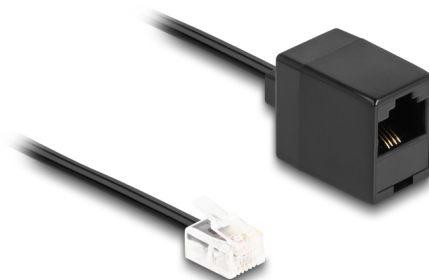

# Delock Cablu telefonic RJ11 tată la RJ45 mamă negru 10 m

## Descriere scurta

Acest cablu modular de la Delock poate fi utilizat ca și cablu de conectare pentru telefoane analogice, routere ADSL, modemuri și divizoare.

### Flexibil și plat

Datorită învelișului său plat și flexibil, cablul este ideal pentru a fi așezat sub covoare, podele sau în spatele tapetului.

10 m

**Nr. 88096**

EAN: 4043619880966

Țara de origine: China

## Detalii tehnice

- Conectori:
  - 1 x RJ11 tată
  - 1 x RJ45 mamă
- Cablu de conexiune telefonică
- Flexibil și plat
- Grosime cablu: 28 AWG
- Material: PVC
- Culoare: negru
- Lungime: aprox. 10 m