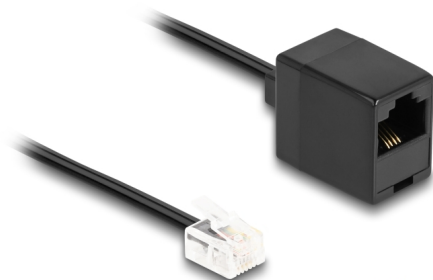

Delock Kabel telefoniczny RJ11 męski na RJ45 żeński czarny 10 m

Opis

Ten kabel modułowy firmy Delock może być używany jako kabel połączeniowy do telefonów analogowych, routerów ADSL, modemów i rozgałęźników.

Elastyczny i płaski

Dzięki płaskiej i elastycznej osłonie kabla kabel idealnie nadaje się do układania pod dywanami, podłogami lub za tapetą.

10 m

Numer artykułu 88096

EAN: 4043619880966

Kraj pochodzenia: China

Opakowanie: Torba na zamek błyskawiczny

Szczegóły techniczne

- Złącze:
 - 1 x RJ11 męski
 - 1 x RJ45 żeńskie
- Kabel połączeniowy telefoniczny
- Elastyczny i płaski
- Rodzaj kabla: 28 AWG
- Materiał: PVC
- Kolor: czarny
- Długość: ok. 10 m

Conductor gauge:	28 AWG
Materiał:	PVC
Długość:	10 m
Kolor:	czarny