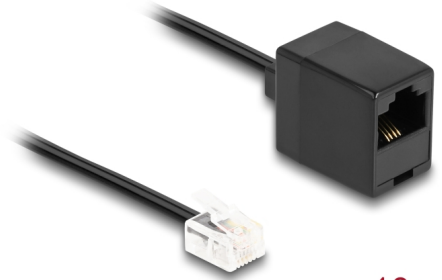

# Delock Telefonski kabel RJ11, muški na RJ45 ženski crni 10 m

## Opis

Ovaj modularni kabel tvrtke Delock može se koristiti kao spojni kabel za analogne telefone, ADSL usmjernike, modeme i razdjelnike.

### Fleksibilan i ravan

Zbog svog ravnog i fleksibilnog plašta, kabel je idealan za polaganje ispod tepiha, podova ili iza tapeta.

10 m

## Tehnički podaci

- Priključak:
  - 1 x RJ11 muški
  - 1 x RJ45 ženski
- Telefonski priključni kabel
- Fleksibilan i ravan
- Presjek kabela: 28 AWG
- Materijal: PVC
- Boja: crno
- Duljina: oko 10 m