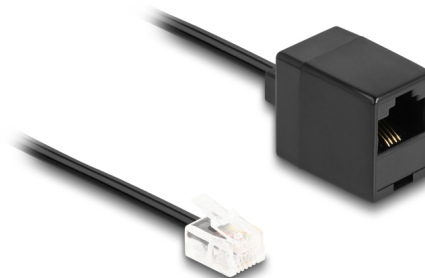

# Delock Καλώδιο Τηλεφώνου RJ11 αρσενικό προς RJ45 θηλυκό σε μαύρο χρώμα 10 μ.

## Περιγραφή

Αυτό το δομοστοιχειωτό καλώδιο της Delock μπορεί να χρησιμοποιηθεί ως καλώδιο σύνδεσης για αναλογικά τηλέφωνα, δρομολογητές ADSL, διαμορφωτές/αποδιαμορφωτές και διαμεριστές.

### Εύκαμπτο και επίπεδο

Εξαιτίας της επίπεδης και εύκαμπτης επένδυσης, το καλώδιο ταιριάζει ιδανικά για τοποθέτηση κάτω από χαλιά, δάπεδα ή πίσω από ταπετσαρίες.

10 m

## Προδιαγραφές

- Συνδετήρας:
  - 1 x αρσενικό RJ11
  - 1 x θηλυκός RJ45
- Καλώδιο σύνδεσης τηλεφώνου
- Εύκαμπτο και επίπεδο
- Μετρητής καλωδίου: 28 AWG
- Υλικό: PVC
- Χρώμα: μαύρο
- Μήκος: περ. 10 m