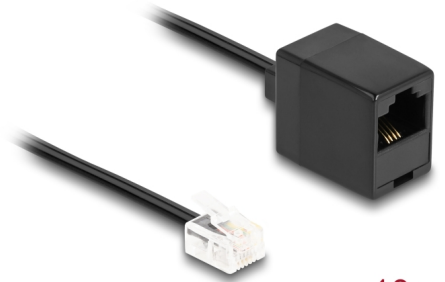

Delock Telefonní kabel ze zástrčky RJ11 na zásuvku RJ45, černý 10 m

Popis

Tento modulární kabel značky Delock lze používat jako spojovací kabel pro analogové telefony, směrovač ADSL, modemy a splittery.

Ohebný a plochý

Díky plochému a flexibilnímu plášti kabelu je tento kabel ideální pro položení pod koberce, podlahy nebo za tapety.

10 m

Číslo produktu 88096

EAN: 4043619880966

Země původu: China

Balení: Plastová taška se zipem

Technické detaily

- Konektor:
 - 1 x RJ11 samec
 - 1 x RJ45 samice
- Telefonní spojovací kabel
- Ohebný a plochý
- Průřez kabelu: 28 AWG
- Materiál: PVC
- Barva: černá
- Délka: cca. 10 m

Systemové požadavky

- Volný port RJ11 samice
- Volný port RJ45 samec

Obsah balení

- Telefonní kabel

Příslušenství

Interface

Konektor 1:	1 x RJ11 samec
Konektor 2:	1 x RJ45 samice

Physical characteristics

Conductor gauge:	28 AWG
Materiál:	PVC
Délka:	10 m
Barva:	černá