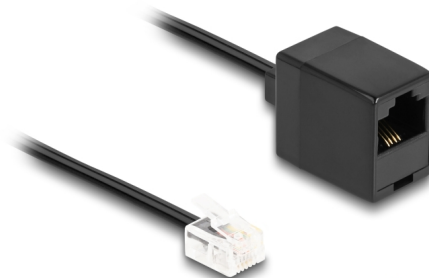

# Delock Cablu telefonic RJ11 tată la RJ45 mamă negru 5 m

## Descriere scurta

Acest cablu modular de la Delock poate fi utilizat ca și cablu de conectare pentru telefoane analogice, routere ADSL, modemuri și divizoare.

### Flexibil și plat

Datorită învelișului său plat și flexibil, cablul este ideal pentru a fi așezat sub covoare, podele sau în spatele tapetului.

5 m

**Nr. 88095**

EAN: 4043619880959

Țara de origine: China

## Detalii tehnice

- Conectori:
  - 1 x RJ11 tată
  - 1 x RJ45 mamă
- Cablu de conexiune telefonică
- Flexibil și plat
- Grosime cablu: 28 AWG
- Material: PVC
- Culoare: negru
- Lungime: aprox. 5 m