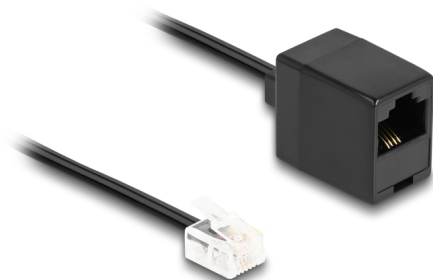

# Delock Kabel telefoniczny RJ11 męski na RJ45 żeński czarny 5 m

## Opis

Ten kabel modułowy firmy Delock może być używany jako kabel połączeniowy do telefonów analogowych, routerów ADSL, modemów i rozgałęźników.

### Elastyczny i płaski

Dzięki płaskiej i elastycznej osłonie kabla kabel idealnie nadaje się do układania pod dywanami, podłogami lub za tapetą.

5 m

## Szczegóły techniczne

- Złącze:
  - 1 x RJ11 męski
  - 1 x RJ45 żeńskie
- Kabel połączeniowy telefoniczny
- Elastyczny i płaski
- Rodzaj kabla: 28 AWG
- Materiał: PVC
- Kolor: czarny
- Długość: ok. 5 m