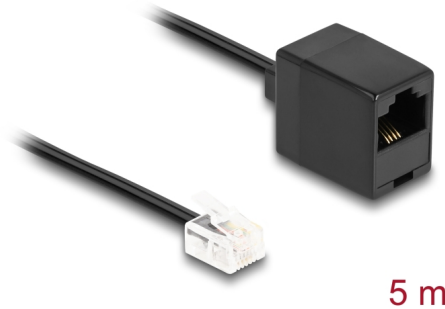

Delock Καλώδιο Τηλεφώνου RJ11 αρσενικό προς RJ45 θηλυκό σε μαύρο χρώμα 5 μ.

Περιγραφή

Αυτό το δομοστοιχειωτό καλώδιο της Delock μπορεί να χρησιμοποιηθεί ως καλώδιο σύνδεσης για αναλογικά τηλέφωνα, δρομολογητές ADSL, διαμορφωτές/αποδιαμορφωτές και διαμεριστές.

Εύκαμπτο και επίπεδο

Εξαιτίας της επίπεδης και εύκαμπτης επένδυσης, το καλώδιο ταιριάζει ιδανικά για τοποθέτηση κάτω από χαλιά, δάπεδα ή πίσω από ταπετσαρίες.

Αρ. προϊόντος 88095

EAN: 4043619880959

Χώρα προέλευσης: China

Συσκευασία: Τσαντάκι με φερμουάρ

Προδιαγραφές

- Συνδετήρας:
 - 1 x αρσενικό RJ11
 - 1 x θηλυκός RJ45
- Καλώδιο σύνδεσης τηλεφώνου
- Εύκαμπτο και επίπεδο
- Μετρητής καλωδίου: 28 AWG
- Υλικό: PVC
- Χρώμα: μαύρο
- Μήκος: περ. 5 m

Physical characteristics

Conductor gauge:	28 AWG
Υλικό:	PVC
Μήκος:	5 m
Χρώμα:	μαύρο