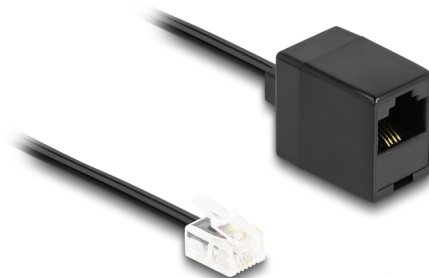

Delock Cablu telefonic RJ11 tată la RJ45 mamă negru 3 m

Descriere scurta

Acest cablu modular de la Delock poate fi utilizat ca și cablu de conectare pentru telefoane analogice, routere ADSL, modemuri și divizoare.

Flexibil și plat

Datorită învelișului său plat și flexibil, cablul este ideal pentru a fi așezat sub covoare, podele sau în spatele tapetului.

3 m

Nr. 88094

EAN: 4043619880942

Țara de origine: China

Pachet: Pungă din plastic
cu închidere tip fermoar

Detalii tehnice

- Conectori:
 - 1 x RJ11 tată
 - 1 x RJ45 mamă
- Cablu de conexiune telefonică
- Flexibil și plat
- Grosime cablu: 28 AWG
- Material: PVC
- Culoare: negru
- Lungime: aprox. 3 m

Cerinte de sistem

- Un port RJ11 mamă disponibil
- Un port tată RJ45 liber

Pachetul contine

- Cablu telefonic

Imagini

Interface

| | |
|-------------|---------------|
| Conector 1: | 1 x RJ11 tată |
| Conector 2: | 1 x RJ45 mamă |