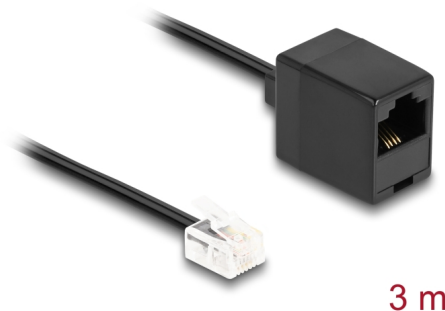

# Delock Kabel telefoniczny RJ11 męski na RJ45 żeński czarny 3 m

## Opis

Ten kabel modułowy firmy Delock może być używany jako kabel połączeniowy do telefonów analogowych, routerów ADSL, modemów i rozgałęźników.

### Elastyczny i płaski

Dzięki płaskiej i elastycznej osłonie kabla kabel idealnie nadaje się do układania pod dywanami, podłogami lub za tapetą.

3 m

## Szczegóły techniczne

- Złącze:
  - 1 x RJ11 męski
  - 1 x RJ45 żeńskie
- Kabel połączeniowy telefoniczny
- Elastyczny i płaski
- Rodzaj kabla: 28 AWG
- Materiał: PVC
- Kolor: czarny
- Długość: ok. 3 m