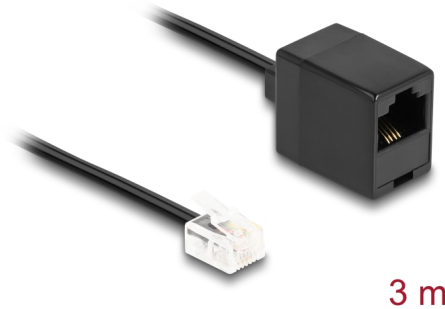

# Delock Cavo telefonico da RJ11 maschio a RJ45 femmina nero da 3 m

## Descrizione

Questo cavo modulare Delock può essere utilizzato come cavo di collegamento per telefoni analogici, router ADSL, modem e splitter.

### Flessibile e piatto

Grazie alla sua guaina piatta e flessibile, il cavo è ideale per essere posato sotto tappeti, pavimenti o dietro la carta da parati.

3 m

## Dettagli tecnici

- Connettori:
  - 1 x RJ11 maschio
  - 1 x RJ45 femmina
- Cavo di collegamento telefonico
- Flessibile e piatto
- Sezione dei cavi: 28 AWG
- Materiale: PVC
- Colore: nero
- Lunghezza: ca. 3 m