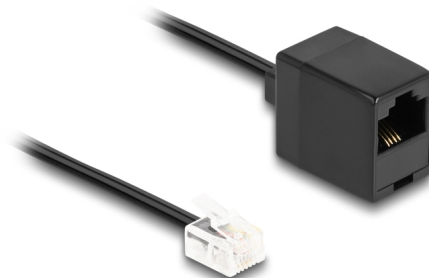

Delock Καλώδιο Τηλεφώνου RJ11 αρσενικό προς RJ45 θηλυκό σε μαύρο χρώμα 3 μ.

Περιγραφή

Αυτό το δομοστοιχειωτό καλώδιο της Delock μπορεί να χρησιμοποιηθεί ως καλώδιο σύνδεσης για αναλογικά τηλέφωνα, δρομολογητές ADSL, διαμορφωτές/αποδιαμορφωτές και διαμεριστές.

Εύκαμπτο και επίπεδο

Εξαιτίας της επίπεδης και εύκαμπτης επένδυσης, το καλώδιο ταιριάζει ιδανικά για τοποθέτηση κάτω από χαλιά, δάπεδα ή πίσω από ταπετσαρίες.

3 m

Αρ. προϊόντος 88094

EAN: 4043619880942

Χώρα προέλευσης: China

Συσκευασία: Τσαντάκι με φερμουάρ

Προδιαγραφές

- Συνδετήρας:
 - 1 x αρσενικό RJ11
 - 1 x θηλυκός RJ45
- Καλώδιο σύνδεσης τηλεφώνου
- Εύκαμπτο και επίπεδο
- Μετρητής καλωδίου: 28 AWG
- Υλικό: PVC
- Χρώμα: μαύρο
- Μήκος: περ. 3 m

Physical characteristics

Conductor gauge:	28 AWG
Υλικό:	PVC
Μήκος:	3 m
Χρώμα:	μαύρο