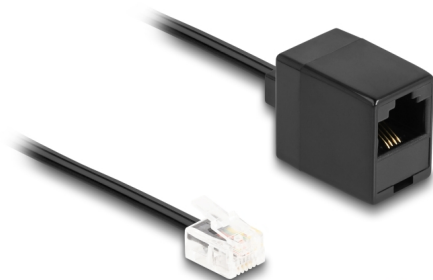

# Delock Câble téléphonique RJ11 mâle à RJ45 femelle, noir, 3 m

## Description

Ce câble modulaire de Delock peut être utilisé comme câble de connexion pour les téléphones analogiques, routeurs ADSL, modems et diviseurs.

### Flexible et plat

Avec sa gaine plate et flexible, le câble est idéal pour être mis sous un tapis, au sol ou derrière le papier mural.

3 m

**N° produit 88094**

EAN: 4043619880942

Pays d'origine: China

Emballage: Sac polyvalent à fermeture éclair

## Détails techniques

- Connecteurs :
  - 1 x RJ11 mâle
  - 1 x RJ45 femelle
- Câble de connexion de téléphone
- Flexible et plat
- Jauge de câble : 28 AWG
- Matériel : PVC
- Couleur : noir
- Longueur : env. 3 m