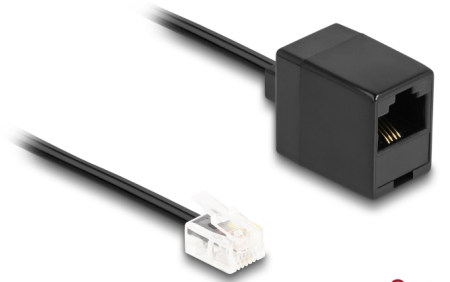

Delock Cable telefónico RJ11 macho a RJ45 hembra negro 3 m

Descripción

Este cable modular de Delock puede utilizarse como cable de conexión para teléfonos analógicos, routers ADSL, módems y divisores.

Flexible y plano

Gracias a su cubierta plana y flexible, el cable es ideal para su tendido bajo alfombras, suelos o detrás del papel tapiz.

3 m

Número de elemento 88094

EAN: 4043619880942

Pais de origen: China

Paquete: Bolsa de plástico con cremallera

Detalles técnicos

- Conectores:
 - 1 x RJ11 macho
 - 1 x RJ45 hembra
- Cable de conexión telefónica
- Flexible y plano
- Valor normalizado del cable: 28 AWG
- Material: PVC
- Color: negro
- Longitud: aprox. 3 m

Conductor gauge:	28 AWG
Material:	PVC
Longitud:	3 m
Color:	negro