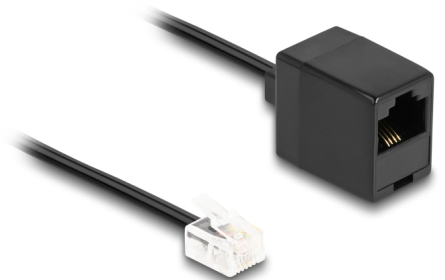

Delock Telefonkabel RJ11 hane till RJ45 hona svart 1 m

Beskrivning

Modulär kabel från Delock som kan användas som en anslutningskabel för analoga telefoner, ADSL-routrar, modem och splitter.

Flexibel och platt

Tack vare sin platta och flexibla kabelmantel är kabeln idealisk att läggas under mattor, golv eller bakom tapeter.

1 m

Artikelnummer 88092

EAN: 4043619880928

Ursprungsland: China

Paket: Zippåse

Specifikationer

- Anslutning:
 - 1 x RJ11 hane
 - 1 x RJ45 hona
- Telefonanslutningskabel
- Flexibel och platt
- Sladdstorlek: 28 AWG
- Material: PVC
- Färg: svart
- Längd: ca 1 m

Systemkrav

- En ledig RJ11-port hona
- En ledig RJ45-port hane

Paketets innehåll

- Telefonkabel

Bilder

Interface

Kontakt 1:	1 x RJ11 hane
Kontakt 2:	1 x RJ45 hona

Physical characteristics

Conductor gauge:	28 AWG
Material:	PVC
Längd:	1 m
Färg:	svart