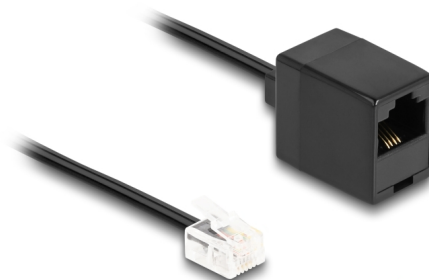

Delock Cablu telefonic RJ11 tată la RJ45 mamă negru 1 m

Descriere scurta

Acest cablu modular de la Delock poate fi utilizat ca și cablu de conectare pentru telefoane analogice, routere ADSL, modemuri și divizoare.

Flexibil și plat

Datorită învelișului său plat și flexibil, cablul este ideal pentru a fi așezat sub covoare, podele sau în spatele tapetului.

1 m

Nr. 88092

EAN: 4043619880928

Țara de origine: China

Pachet: Pungă din plastic
cu închidere tip fermoar

Detalii tehnice

- Conectori:
 - 1 x RJ11 tată
 - 1 x RJ45 mamă
- Cablu de conexiune telefonică
- Flexibil și plat
- Grosime cablu: 28 AWG
- Material: PVC
- Culoare: negru
- Lungime: aprox. 1 m

Cerinte de sistem

- Un port RJ11 mamă disponibil
- Un port tată RJ45 liber

Pachetul contine

- Cablu telefonic

Imagini

Interface

Conector 1:	1 x RJ11 tată
Conector 2:	1 x RJ45 mamă

Physical characteristics

Conductor gauge:	28 AWG
Material:	PVC
Lungime:	1 m
Colour:	negru