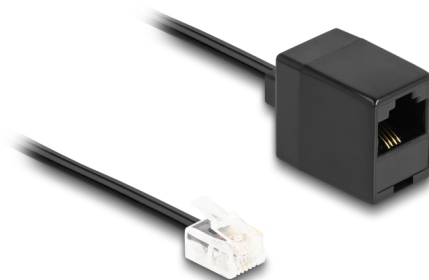

Delock Kabel telefoniczny RJ11 męski na RJ45 żeński czarny 1 m

Opis

Ten kabel modułowy firmy Delock może być używany jako kabel połączeniowy do telefonów analogowych, routerów ADSL, modemów i rozgałęźników.

Elastyczny i płaski

Dzięki płaskiej i elastycznej osłonie kabla kabel idealnie nadaje się do układania pod dywanami, podłogami lub za tapetą.

1 m

Numer artykułu 88092

EAN: 4043619880928

Kraj pochodzenia: China

Opakowanie: Torba na zamek błyskawiczny

Szczegóły techniczne

- Złącze:
 - 1 x RJ11 męski
 - 1 x RJ45 żeńskie
- Kabel połączeniowy telefoniczny
- Elastyczny i płaski
- Rodzaj kabla: 28 AWG
- Materiał: PVC
- Kolor: czarny
- Długość: ok. 1 m

Conductor gauge:	28 AWG
Materiał:	PVC
Długość:	1 m
Kolor:	czarny