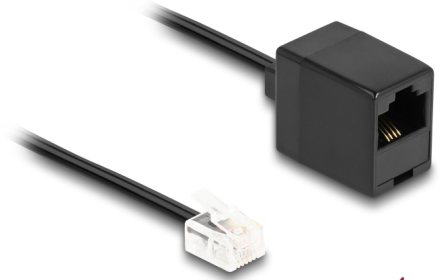

Delock Telefonski kabel RJ11, muški na RJ45 ženski crni 1 m

Opis

Ovaj modularni kabel tvrtke Delock može se koristiti kao spojni kabel za analogne telefone, ADSL usmjernike, modeme i razdjelnike.

Fleksibilan i ravan

Zbog svog ravnog i fleksibilnog plašta, kabel je idealan za polaganje ispod tepiha, podova ili iza tapeta.

1 m

Predmet br. 88092

EAN: 4043619880928

Zemlja podrijetla: China

Pakiranje: Plastična vrećica sa zip zatvaračem

Tehnički podaci

- Priključak:
 - 1 x RJ11 muški
 - 1 x RJ45 ženski
- Telefonski priključni kabel
- Fleksibilan i ravan
- Presjek kabela: 28 AWG
- Materijal: PVC
- Boja: crno
- Duljina: oko 1 m

Preduvjeti sustava

- Jedan slobodan RJ11 ženski
- Slobodan RJ45 muški priključak

Sadržaj pakiranja

- Telefonski kabel

Slike

Interface

Priključak 1:	1 x RJ11 muški
Priključak 2:	1 x RJ45 ženski

Physical characteristics

Conductor gauge:	AWG 28
Materijal:	PVC
Duljina:	1 m
Boja:	crne