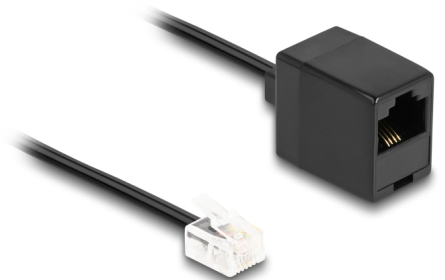

Delock Cavo telefonico da RJ11 maschio a RJ45 femmina nero da 1 m

Descrizione

Questo cavo modulare Delock può essere utilizzato come cavo di collegamento per telefoni analogici, router ADSL, modem e splitter.

Flessibile e piatto

Grazie alla sua guaina piatta e flessibile, il cavo è ideale per essere posato sotto tappeti, pavimenti o dietro la carta da parati.

1 m

Articolo n. 88092

EAN: 4043619880928

Paese di origine: China

Pacchetto: Sacchetto in plastica con cerniera

Dettagli tecnici

- Connettori:
 - 1 x RJ11 maschio
 - 1 x RJ45 femmina
- Cavo di collegamento telefonico
- Flessibile e piatto
- Sezione dei cavi: 28 AWG
- Materiale: PVC
- Colore: nero
- Lunghezza: ca. 1 m

Physical characteristics

Conductor gauge:	28 AWG
Material:	PVC
Lunghezza:	1 m
Colour:	nero