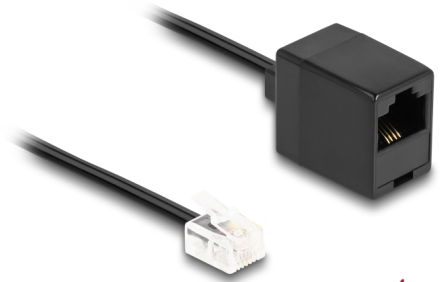

Delock Καλώδιο Τηλεφώνου RJ11 αρσενικό προς RJ45 θηλυκό σε μαύρο χρώμα 1 μ.

Περιγραφή

Αυτό το δομοστοιχειωτό καλώδιο της Delock μπορεί να χρησιμοποιηθεί ως καλώδιο σύνδεσης για αναλογικά τηλέφωνα, δρομολογητές ADSL, διαμορφωτές/αποδιαμορφωτές και διαμεριστές.

Εύκαμπτο και επίπεδο

Εξαιτίας της επίπεδης και εύκαμπτης επένδυσης, το καλώδιο ταιριάζει ιδανικά για τοποθέτηση κάτω από χαλιά, δάπεδα ή πίσω από ταπετσαρίες.

1 m

Αρ. προϊόντος 88092

EAN: 4043619880928

Χώρα προέλευσης: China

Συσκευασία: Τσαντάκι με φερμουάρ

Προδιαγραφές

- Συνδετήρας:
 - 1 x αρσενικό RJ11
 - 1 x θηλυκός RJ45
- Καλώδιο σύνδεσης τηλεφώνου
- Εύκαμπτο και επίπεδο
- Μετρητής καλωδίου: 28 AWG
- Υλικό: PVC
- Χρώμα: μαύρο
- Μήκος: περ. 1 m

Physical characteristics

Conductor gauge:	28 AWG
Υλικό:	PVC
Μήκος:	1 m
Χρώμα:	μαύρο