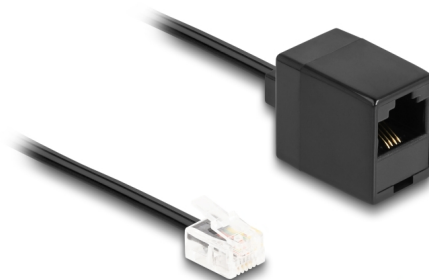

Delock Telefonní kabel ze zástrčky RJ11 na zásuvku RJ45, černý 1 m

Popis

Tento modulární kabel značky Delock lze používat jako spojovací kabel pro analogové telefony, směrovač ADSL, modemy a splittery.

Ohebný a plochý

Díky plochému a flexibilnímu plášti kabelu je tento kabel ideální pro položení pod koberce, podlahy nebo za tapety.

1 m

Číslo produktu 88092

EAN: 4043619880928

Země původu: China

Balení: Plastová taška se zipem

Technické detaily

- Konektor:
 - 1 x RJ11 samec
 - 1 x RJ45 samice
- Telefonní spojovací kabel
- Ohebný a plochý
- Průřez kabelu: 28 AWG
- Materiál: PVC
- Barva: černá
- Délka: cca. 1 m

Systemové požadavky

- Volný port RJ11 samice
- Volný port RJ45 samec

Obsah balení

- Telefonní kabel

Příslušenství

Interface

Konektor 1:	1 x RJ11 samec
Konektor 2:	1 x RJ45 samice

Physical characteristics

Conductor gauge:	28 AWG
Materiál:	PVC
Délka:	1 m
Barva:	černá