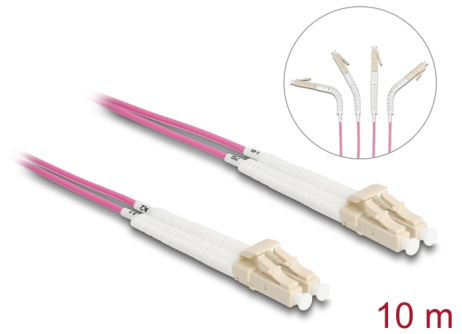

Delock Üvegszál optikai kábel LC Duplex - LC Duplex egyszerű többszörös, OM4 hajlított, 10 m

Leírás

Ez a Delock optikai kábel használható különböző hálózati eszközök például switch média átalakítóhoz csatlakoztatására.

Hajlított csatlakozókkal

A csatlakozók bármely irányba hajlíthatók, például jobbra, balra, fel vagy lefelé. Lehetővé tesznek helytakarékos installációt szűk helyeken.

Tételszám 88091

EAN: 4043619880911

Származási hely: China

Csomag: Zárható műanyag tasak

Műszaki adatok

- Csatlakozó:
 - 1 x LC duplex
 - 1 x LC duplex
- Többszörös OM4-kábel
- Szál: 50/125 µm
- Kerámiából készült kábelátvezető porvédővel
- Beillesztési veszteség < 0,1 dB
- LSZH (halogénmentes)
- Szín: ibolya
- Hosszúság a csatlakozóval együtt: kb. 10 m

Csatlakozó 1:	1 x LC Duplex apa
Csatlakozó 2:	1 x LC Duplex apa

Physical characteristics

Készült:	LSZH (halogénmentes)
Hosszúság:	10 m
Szín:	ibolya