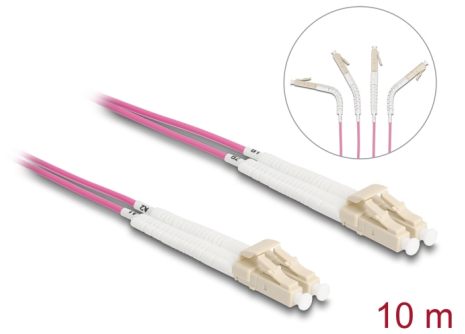

Delock Optický kabel LC Duplex na LC Duplex, multimód, OM4, úhlový, 10 m

Popis

Tento optickovláknový kabel značky Delock lze používat k propojování různých síťových zařízení, např. přepínače k mediálnímu konvertoru.

S úhlovými konektory

Konektory lze zahnout v kterémkoli směru, např. doprava, doleva, nahoru nebo dolů. Zároveň také umožňují prostorově úspornou instalaci na úzkých místech.

Číslo produktu 88091

EAN: 4043619880911

Země původu: China

Balení: Plastová taška se zipem

Technické detaily

- Konektor:
 - 1 x LC Duplex
 - 1 x LC Duplex
- Multimód OM4 kabel
- Vlákno: 50/125 µm
- Keramický kroužek se záslepkou proti prachu
- Vložený útlum < 0,1 dB
- LSZH (bez halogenů)
- Barva: fialová
- Délka včetně konektorů cca. 10 m

Konektor 1:	1 x LC Duplex samec
Konektor 2:	1 x LC Duplex samec

Physical characteristics

Materiál:	LSZH (bez halogenů)
Délka:	10 m
Barva:	fialová