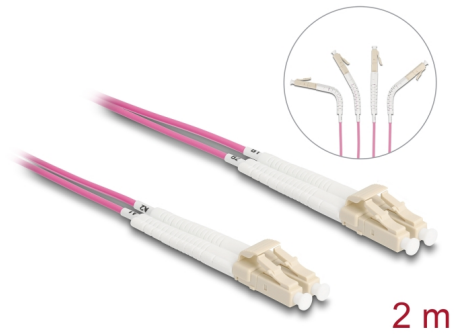

Delock Üvegszál optikai kábel LC Duplex - LC Duplex egyszerű többszörös, OM4 hajlított, 2 m

Leírás

Ez a Delock optikai kábel használható különböző hálózati eszközök például switch média átalakítóhoz csatlakoztatására.

Hajlított csatlakozókkal

A csatlakozók bármely irányba hajlíthatók, például jobbra, balra, fel vagy lefelé. Lehetővé tesznek helytakarékos installációt szűk helyeken.

Tételszám 88088

EAN: 4043619880881

Származási hely: China

Csomag: Zárható műanyag tasak

Műszaki adatok

- Csatlakozó:
 - 1 x LC duplex
 - 1 x LC duplex
- Többszörös OM4-kábel
- Szál: 50/125 μ m
- Kerámiából készült kábelátvezető porvédővel
- Beillesztési veszteség < 0,1 dB
- LSZH (halogénmentes)
- Szín: ibolya
- Hosszúság a csatlakozóval együtt: kb. 2 m

Csatlakozó 1:	1 x LC Duplex apa
Csatlakozó 2:	1 x LC Duplex apa

Physical characteristics

Készült:	LSZH (halogénmentes)
Hosszúság:	2 m
Szín:	ibolya