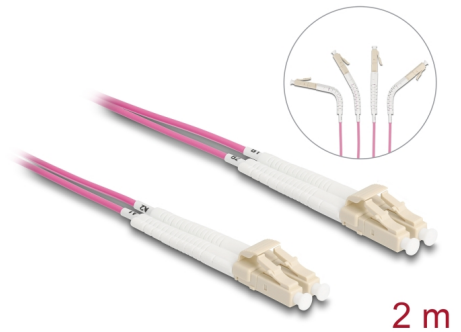

Delock Optický kabel LC Duplex na LC Duplex, multimód, OM4, úhlový, 2 m

Popis

Tento optickovláknový kabel značky Delock lze používat k propojování různých síťových zařízení, např. přepínače k mediálnímu konvertoru.

S úhlovými konektory

Konektory lze zahnout v kterémkoli směru, např. doprava, doleva, nahoru nebo dolů. Zároveň také umožňují prostorově úspornou instalaci na úzkých místech.

Číslo produktu 88088

EAN: 4043619880881

Země původu: China

Balení: Plastová taška se zipem

Technické detaily

- Konektor:
 - 1 x LC Duplex
 - 1 x LC Duplex
- Multimód OM4 kabel
- Vlákno: 50/125 µm
- Keramický kroužek se záslepkou proti prachu
- Vložený útlum < 0,1 dB
- LSZH (bez halogenů)
- Barva: fialová
- Délka včetně konektorů cca. 2 m

Konektor 1:	1 x LC Duplex samec
Konektor 2:	1 x LC Duplex samec

Physical characteristics

Materiál:	LSZH (bez halogenů)
Délka:	2 m
Barva:	fialová