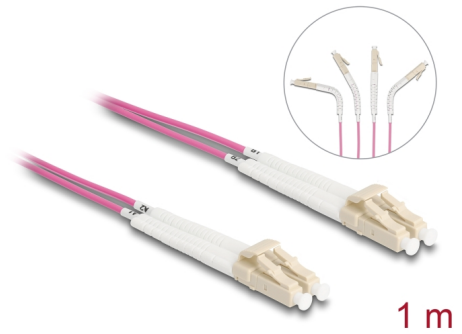

# Delock Üvegszál optikai kábel LC Duplex - LC Duplex egyszerű többszörös, OM4 hajlított, 1 m

## Leírás

Ez a Delock optikai kábel használható különböző hálózati eszközök például switch média átalakítóhoz csatlakoztatására.

### Hajlított csatlakozókkal

A csatlakozók bármely irányba hajlíthatók, például jobbra, balra, fel vagy lefelé. Lehetővé tesznek helytakarékos installációt szűk helyeken.

## Műszaki adatok

- Csatlakozó:
  - 1 x LC duplex
  - 1 x LC duplex
- Többszörös OM4-kábel
- Szál: 50/125 µm
- Kerámiából készült kábelátvezető porvédővel
- Beillesztési veszteség < 0,1 dB
- LSZH (halogénmentes)
- Szín: ibolya
- Hosszúság a csatlakozóval együtt: kb. 1 m