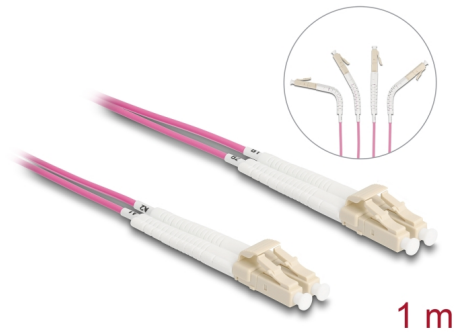

# Delock Optický kabel LC Duplex na LC Duplex, multimód, OM4, úhlový, 1 m

## Popis

Tento optickovláknový kabel značky Delock lze používat k propojování různých síťových zařízení, např. přepínače k mediálnímu konvertoru.

### S úhlovými konektory

Konektory lze zahnout v kterémkoli směru, např. doprava, doleva, nahoru nebo dolů. Zároveň také umožňují prostorově úspornou instalaci na úzkých místech.

**Číslo produktu 88087**

## Physical characteristics

Materiál:	LSZH (bez halogenů)
Délka:	1 m
Barva:	fialová