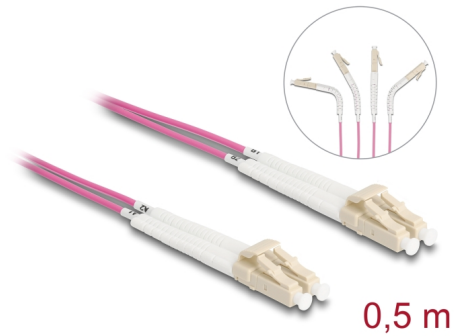

Delock Üvegszálás optikai kábel LC Duplex - LC Duplex egyszerű többszörös, OM4 hajlított, 0,5 m

Leírás

Ez a Delock optikai kábel használható különböző hálózati eszközök például switch média átalakítóhoz csatlakoztatására.

Hajlított csatlakozókkal

A csatlakozók bármely irányba hajlíthatók, például jobbra, balra, fel vagy lefelé. Lehetővé tesznek helytakarékos installációt szűk helyeken.

Tételszám 88086

EAN: 4043619880867

Származási hely: China

Csomag: Zárható műanyag tasak

Műszaki adatok

- Csatlakozó:
 - 1 x LC duplex
 - 1 x LC duplex
- Többszörös OM4-kábel
- Szál: 50/125 µm
- Kerámiából készült kábelátvezető porvédővel
- Beillesztési veszteség < 0,1 dB
- LSZH (halogénmentes)
- Szín: ibolya
- Hosszúság a csatlakozóval együtt: kb. 0,5 m

Csatlakozó 1:	1 x LC Duplex apa
Csatlakozó 2:	1 x LC Duplex apa

Physical characteristics

Készült:	LSZH (halogénmentes)
Hosszúság:	0,5 m
Szín:	ibolya