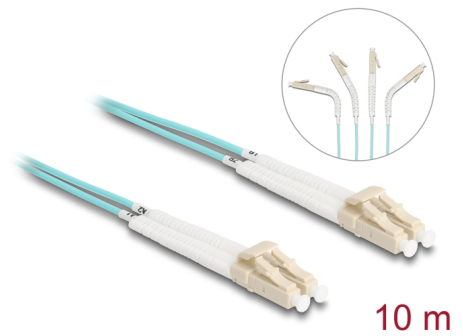

Delock Optický kabel LC Duplex na LC Duplex, multimód, OM3, úhlový, 10 m

Popis

Tento optickovláknový kabel značky Delock lze používat k propojování různých síťových zařízení, např. přepínače k mediálnímu konvertoru.

S úhlovými konektory

Konektory lze zahnout v kterémkoli směru, např. doprava, doleva, nahoru nebo dolů. Zároveň také umožňují prostorově úspornou instalaci na úzkých místech.

Číslo produktu 88083

EAN: 4043619880836

Země původu: China

Balení: Plastová taška se zipem

Technické detaily

- Konektor:
 - 1 x LC Duplex
 - 1 x LC Duplex
- Multimód OM3 kabel
- Vlákno: 50/125 µm
- Keramický kroužek se záslepkou proti prachu
- Vložený útlum < 0,1 dB
- LSZH (bez halogenů)
- Barva: aqua
- Délka včetně konektorů cca. 10 m

Konektor 1:	1 x LC Duplex samec
Konektor 2:	1 x LC Duplex samec

Physical characteristics

Materiál:	LSZH (bez halogenů)
Délka:	10 m
Barva:	aqua