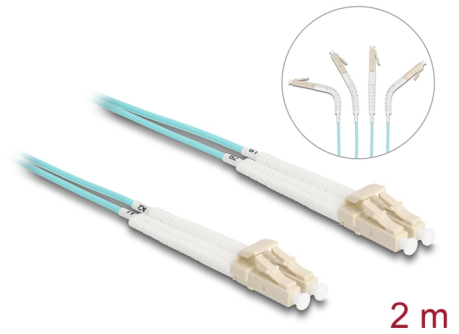

# Delock Üvegszálás optikai kábel LC Duplex - LC Duplex egyszerű többszörös, OM3 hajlított, 2 m

## Leírás

Ez a Delock optikai kábel használható különböző hálózati eszközök például switch média átalakítóhoz csatlakoztatására.

### Hajlított csatlakozókkal

A csatlakozók bármely irányba hajlíthatók, például jobbra, balra, fel vagy lefelé. Lehetővé tesznek helytakarékos installációt szűk helyeken.

## Műszaki adatok

- Csatlakozó:
  - 1 x LC duplex
  - 1 x LC duplex
- Többszörös OM3-kábel
- Szál: 50/125  $\mu\text{m}$
- Kerámiából készült kábelátvezető porvédővel
- Beillesztési veszteség < 0,1 dB
- LSZH (halogénmentes)
- Szín: vízkék
- Hosszúság a csatlakozóval együtt: kb. 2 m