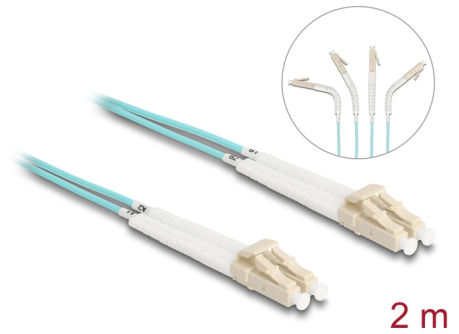

Delock Optický kabel LC Duplex na LC Duplex, multimód, OM3, úhlový, 2 m

Popis

Tento optickovláknový kabel značky Delock lze používat k propojování různých síťových zařízení, např. přepínače k mediálnímu konvertoru.

S úhlovými konektory

Konektory lze zahnout v kterémkoli směru, např. doprava, doleva, nahoru nebo dolů. Zároveň také umožňují prostorově úspornou instalaci na úzkých místech.

Číslo produktu 88080

EAN: 4043619880805

Země původu: China

Balení: Plastová taška se zipem

Technické detaily

- Konektor:
 - 1 x LC Duplex
 - 1 x LC Duplex
- Multimód OM3 kabel
- Vlákno: 50/125 µm
- Keramický kroužek se záslepkou proti prachu
- Vložený útlum < 0,1 dB
- LSZH (bez halogenů)
- Barva: aqua
- Délka včetně konektorů cca. 2 m

Konektor 1:	1 x LC Duplex samec
Konektor 2:	1 x LC Duplex samec

Physical characteristics

Materiál:	LSZH (bez halogenů)
Délka:	2 m
Barva:	aqua