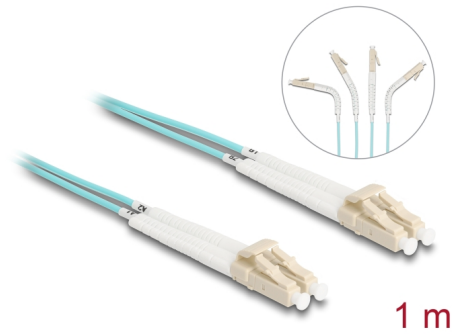

Delock Üvegszálás optikai kábel LC Duplex - LC Duplex egyszerű többszörös, OM3 hajlított, 1 m

Leírás

Ez a Delock optikai kábel használható különböző hálózati eszközök például switch média átalakítóhoz csatlakoztatására.

Hajlított csatlakozókkal

A csatlakozók bármely irányba hajlíthatók, például jobbra, balra, fel vagy lefelé. Lehetővé tesznek helytakarékos installációt szűk helyeken.

1 m

Tételszám 88079

EAN: 4043619880799

Szarmazási hely: China

Csomag: Zárható
műanyag tasak

Műszaki adatok

- Csatlakozó:
 - 1 x LC duplex
 - 1 x LC duplex
- Többszörös OM3-kábel
- Szál: 50/125 µm
- Kerámiából készült kábelátvezető porvédővel
- Beillesztési veszteség < 0,1 dB
- LSZH (halogénmentes)
- Szín: vízkék
- Hosszúság a csatlakozóval együtt: kb. 1 m

Csatlakozó 1:	1 x LC Duplex apa
Csatlakozó 2:	1 x LC Duplex apa

Physical characteristics

Készült:	LSZH (halogénmentes)
Hosszúság:	1 m
Szín:	aqua