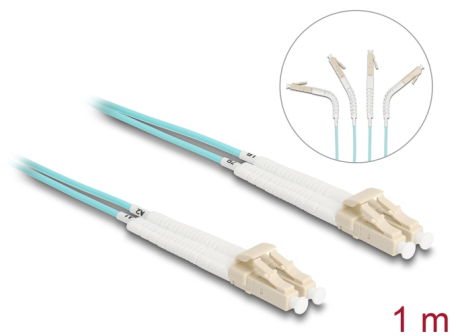

Delock Optický kabel LC Duplex na LC Duplex, multimód, OM3, úhlový, 1 m

Popis

Tento optickovláknový kabel značky Delock lze používat k propojování různých síťových zařízení, např. přepínače k mediálnímu konvertoru.

S úhlovými konektory

Konektory lze zahnout v kterémkoli směru, např. doprava, doleva, nahoru nebo dolů. Zároveň také umožňují prostorově úspornou instalaci na úzkých místech.

Číslo produktu 88079

EAN: 4043619880799

Země původu: China

Balení: Plastová taška se zipem

Technické detaily

- Konektor:
 - 1 x LC Duplex
 - 1 x LC Duplex
- Multimód OM3 kabel
- Vlákno: 50/125 μm
- Keramický kroužek se záslepkou proti prachu
- Vložený útlum < 0,1 dB
- LSZH (bez halogenů)
- Barva: aqua
- Délka včetně konektorů cca. 1 m

Konektor 1:	1 x LC Duplex samec
Konektor 2:	1 x LC Duplex samec

Physical characteristics

Materiál:	LSZH (bez halogenů)
Délka:	1 m
Barva:	aqua