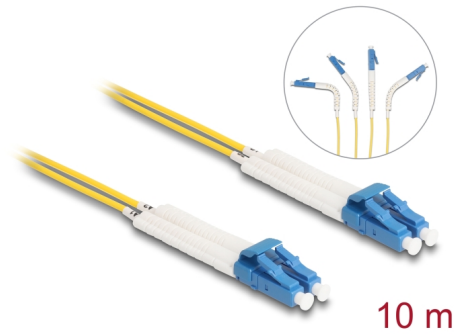

# Delock Üvegszálás optikai kábel LC Duplex - LC Duplex egyszerű módozatú, OS2 hajlított, 10 m

## Leírás

Ez a Delock optikai kábel használható különböző hálózati eszközök például switch média átalakítóhoz csatlakoztatására.

### Hajlított csatlakozókkal

A csatlakozók bármely irányba hajlíthatók, például jobbra, balra, fel vagy lefelé. Lehetővé tesznek helytakarékos installációt szűk helyeken.

## Műszaki adatok

- Csatlakozó:
  - 1 x LC duplex
  - 1 x LC duplex
- Egyszeres OS2-kábel
- Szál: 9/125 µm
- Kerámiából készült kábelátvezető porvédővel
- Beillesztési veszteség < 0,1 dB
- LSZH (halogénmentes)
- Szín: sárga
- Hosszúság a csatlakozóval együtt: kb. 10 m