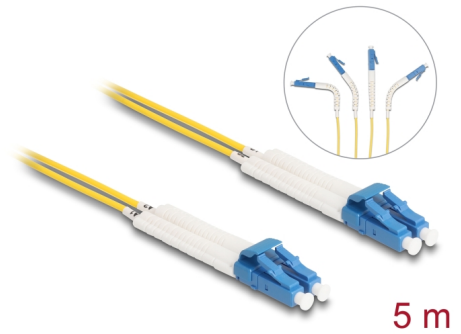

Delock Üvegszál optikai kábel LC Duplex - LC Duplex egyszerű módosított, OS2 hajlított, 5 m

Leírás

Ez a Delock optikai kábel használható különböző hálózati eszközök például switch média átalakítóhoz csatlakoztatására.

Hajlított csatlakozókkal

A csatlakozók bármely irányba hajlíthatók, például jobbra, balra, fel vagy lefelé. Lehetővé tesznek helytakarékos installációt szűk helyeken.

Tételszám 88073

EAN: 4043619880737

Származási hely: China

Csomag: Zárható műanyag tasak

Műszaki adatok

- Csatlakozó:
 - 1 x LC duplex
 - 1 x LC duplex
- Egyszeres OS2-kábel
- Szál: 9/125 μm
- Kerámiából készült kábelátvezető porvédővel
- Beillesztési veszteség < 0,1 dB
- LSZH (halogénmentes)
- Szín: sárga
- Hosszúság a csatlakozóval együtt: kb. 5 m

Csatlakozó 1:	1 x LC Duplex apa
Csatlakozó 2:	1 x LC Duplex apa

Physical characteristics

Készült:	LSZH (halogénmentes)
Hosszúság:	5 m
Szín:	sárga