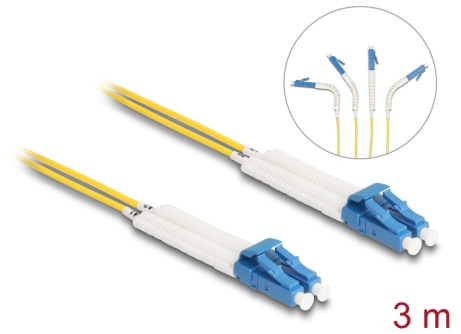

Delock Üvegszál optikai kábel LC Duplex - LC Duplex egyszerű módozatú, OS2 hajlított, 3 m

Leírás

Ez a Delock optikai kábel használható különböző hálózati eszközök például switch média átalakítóhoz csatlakoztatására.

Hajlított csatlakozókkal

A csatlakozók bármely irányba hajlíthatók, például jobbra, balra, fel vagy lefelé. Lehetővé tesznek helytakarékos installációt szűk helyeken.

Tételszám 88072

EAN: 4043619880720

Származási hely: China

Csomag: Zárható műanyag tasak

Műszaki adatok

- Csatlakozó:
 - 1 x LC duplex
 - 1 x LC duplex
- Egyszeres OS2-kábel
- Szál: 9/125 µm
- Kerámiából készült kábelátvezető porvédővel
- Beillesztési veszteség < 0,1 dB
- LSZH (halogénmentes)
- Szín: sárga
- Hosszúság a csatlakozóval együtt: kb. 3 m

Csatlakozó 1:	1 x LC Duplex apa
Csatlakozó 2:	1 x LC Duplex apa

Physical characteristics

Készült:	LSZH (halogénmentes)
Hosszúság:	3 m
Szín:	sárga