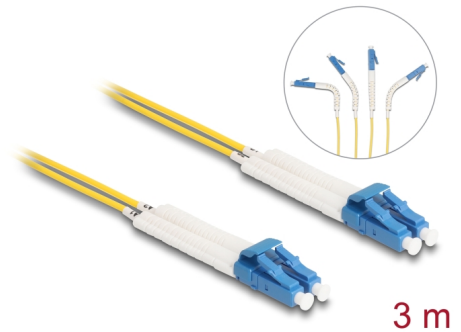

Delock Optický kabel LC Duplex na LC Duplex, singlemode, OS2, úhlový, 3 m

Popis

Tento optickovláknový kabel značky Delock lze používat k propojování různých síťových zařízení, např. přepínače k mediálnímu konvertoru.

S úhlovými konektory

Konektory lze zahnout v kterémkoli směru, např. doprava, doleva, nahoru nebo dolů. Zároveň také umožňují prostorově úspornou instalaci na úzkých místech.

3 m

Číslo produktu 88072

EAN: 4043619880720

Země původu: China

Balení: Plastová taška se zipem

Technické detaily

- Konektor:
 - 1 x LC Duplex
 - 1 x LC Duplex
- Single mód OS2 kabel
- Vlákno: 9/125 μm
- Keramický kroužek se záslepkou proti prachu
- Vložený útlum < 0,1 dB
- LSZH (bez halogenů)
- Barva: žlutá
- Délka včetně konektorů cca. 3 m

Konektor 1:	1 x LC Duplex samec
Konektor 2:	1 x LC Duplex samec

Physical characteristics

Materiál:	LSZH (bez halogenů)
Délka:	3 m
Barva:	žlutá