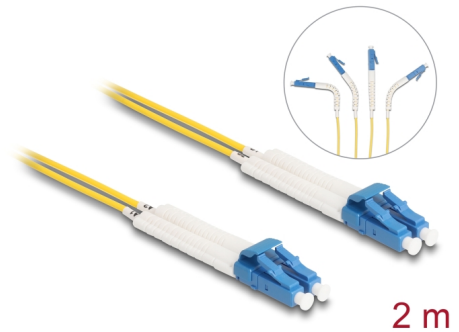

# Delock Üvegszál optikai kábel LC Duplex - LC Duplex egyszerű módozatú, OS2 hajlított, 2 m

## Leírás

Ez a Delock optikai kábel használható különböző hálózati eszközök például switch média átalakítóhoz csatlakoztatására.

### Hajlított csatlakozókkal

A csatlakozók bármely irányba hajlíthatók, például jobbra, balra, fel vagy lefelé. Lehetővé tesznek helytakarékos installációt szűk helyeken.

## Műszaki adatok

- Csatlakozó:
  - 1 x LC duplex
  - 1 x LC duplex
- Egyszeres OS2-kábel
- Szál: 9/125  $\mu\text{m}$
- Kerámiából készült kábelátvezető porvédővel
- Beillesztési veszteség < 0,1 dB
- LSZH (halogénmentes)
- Szín: sárga
- Hosszúság a csatlakozóval együtt: kb. 2 m