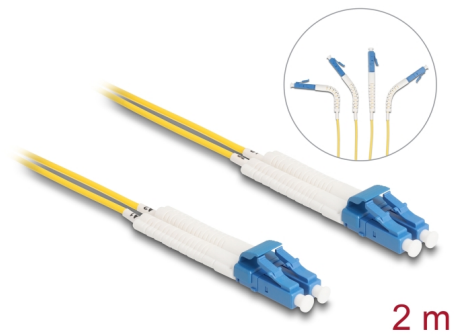

Delock Optisk fiberkabel LC Duplex till LC Duplex singelläge OS2 vinklad 2 m

Beskrivning

Fiberoptisk kabel från Delock som kan användas för att ansluta olika nätverksenheter t.ex. en switch till en mediakonverterare.

Med vinklade anslutningar

Anslutningarna kan vinklas i valfri riktning, t.ex. till höger, vänster, upp eller ner. De möjliggör även utrymmesbesparande installation i trånga utrymmen.

Artikelnummer 88071

EAN: 4043619880713

Ursprungsland: China

Paket: Zippåse

Specifikationer

- Anslutning:
 - 1 x LC Duplex
 - 1 x LC Duplex
- Singlemode OS2-kabel
- Fiber: 9/125 µm
- Keramikbeslag med dammskydd
- Insättningsdämpning < 0,1 dB
- LSZH (halogenfri)
- Färg: gul
- Längd inkl. kontakter: ca. 2 m

Kontakt 1:	1 x LC Duplex hane
Kontakt 2:	1 x LC Duplex hane

Physical characteristics

Material:	LSZH (halogenfri)
Längd:	2 m
Färg:	gul